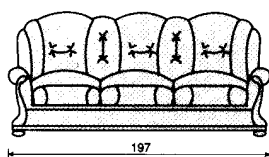

Scorniciati

Mod. Reglisse

de angeli® group

Il salotto REGLISSE si propone con:
Divano 3P., Divano 2P., Divano letto e
Poltrona.

Finitura: lucidato o laccato in diverse tinte;
rivestimenti fotografati o, a scelta, fra quelli
inseriti nel nostro campionario.

Fusto: faggio massello.

Imbottitura: schienali in poliuretano
espanso indeformabile a densità
differenziata;

sedute in H.R. 30 indeformabile ignifugo.
Tutto ricoperto in dacron.

N.B.: possibilità divano letto ortopedico.

The sitting-group REGLISSE is proposed
with: 3 seats Sofa, 2 seats Sofa, Sofa-bed
and Armchair.

Finishings: in various painted or lacquered
colours; upholstery as photograph or to
choose among our patterns. *Frame:* solid
beech.