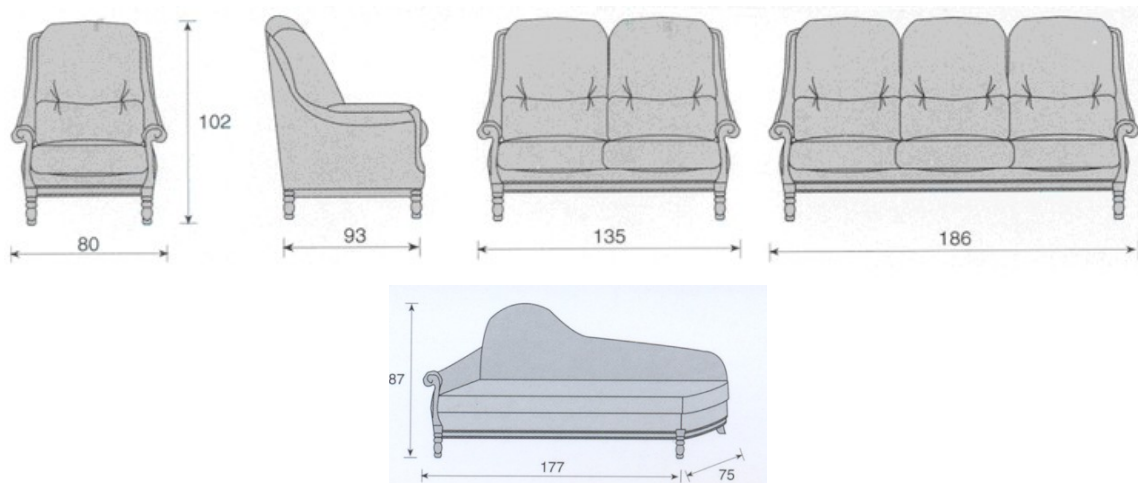

Scorniciati

Mod. Hermes

de angeli® group

Il salotto HERMES si propone con: divano a 3 posti, divano a 2 posti, poltrona e dormeuse. Nellit de repos può essere inserito il meccanismo letto a maglia o a doghe (piegato in tre parti) con materasso in poliuretano da 6 cms. Struttura portante in legno di pioppo. Legno a vista in faggio massello. La finitura può essere standard, anticata o laccata in diverse tinte. Imbottitura schienali in fiocco siliconato con poggiaresi in poliuretano di densità 18 kg. Imbottitura sedute in poliuretano di densità 30 kg. indeformabile ricoperto in fibra sintetica. Rivestimento in tessuto o in pelle, a scelta tra i colori disponibili nel nostro campionario. **Particolarità: le sedute poggiano su sospensioni a molle.**

The model HERMES is proposed with: three-seater sofa, two-seater sofa, armchair, meridienne and sofa bed. For sofa bed only, possibility to obtain bed with metal or wooden support (folding in three parts) with polyurethane mattress 6 cms thick. Carrying structure in poplar. Frame in solid beechwood at sight, available with standard and antique finishing or lacquered in different colours. Back cushions padding in synthetic flocks and polyurethane 18 kgs density. Seat cushions padding in non-deformable polyurethane 30 kgs density covered with synthetic fibre. Upholstery in fabric or in leather to choose among the colours available in our sample collection. **Feature: spring suspension.**